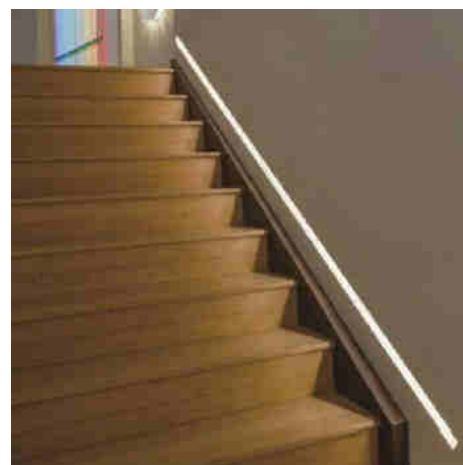

Profilé aluminium encastrable leche mur 26x78mm (2 m)

Ref. BPERF26X78

Profilé encastrable en aluminium de type lèche-mur pour éclairage indirect, pour signaler et indiquer des chemins, pour escaliers, chemins, couloirs, etc. À combiner avec du ruban LED monocolore ou RGB. Idéal pour la maison ou quelconque type de magasins/locaux, bureaux, buffets, centres commerciaux. Hauteur de découpe: 61mm Largeur de découpe: 25mm- EMBOUT ET DIFFUSEUR NON INCLUS -

Caractéristiques du prod

<i>uit</i>	
Emplacement	Saillie
Dimensions (mm) Lxlxh	2000x26,2x78
Matériau	Aluminium
Extérieur	Non
IP	IP20
Certificats	CE, ROHS
Garantie	Selon garantie légale : 2 ans