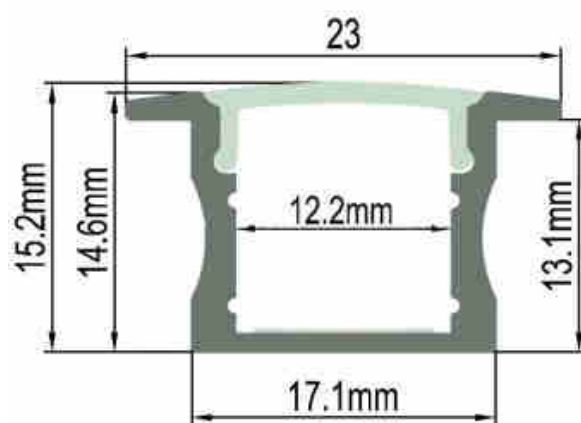

Profilé aluminium encastrable 23x15mm

Ref. BPERF23X15

Barre de 1 ou 2 mètres de profilé en aluminium de 23x15mm à encastrer.- DIFFUSEUR ET EMBOUTS FINAUX NON INCLUS -

Caractéristiques du produit

Emplacement	Encastrable
Dimensions (mm) LxIxh	2000x23x15
Dimension de coupe (mm)	17,1x13,1
Matériau	Aluminium
Extérieur	Non
IP	IP20
Certificats	CE, ROHS
Garantie	Selon garantie légale : 2 ans

Variantes du produit

Référence	Attributs	Image
BPERF23X15-1M	Longueur profilé - 1 mètre	
BPERF23X15	Longueur profilé - 2 mètres	