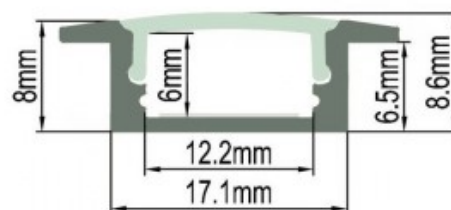

Profilé aluminium 23x8 mm à encastrer

Ref. BPERF23X8-2

Profilé aluminium en extrusion d'aluminium encastrable de 23x8mm, barre de 2 mètres. Disponible en blanc, noir, aluminium. Le diffuseur est vendu à part, vous pouvez le choisir entre transparent, opale ou dépoli.- DIFFUSEUR ET EMBOUTS FINAUX NON INCLUS -

Caractéristiques du produit

Emplacement	Encastrable
Dimensions (mm) Lxhx	2000x23x8
Dimension de coupe (mm)	17,1x6,5
Matériau	Aluminium
Extérieur	Non
IP	IP20
Certificats	CE, ROHS
Garantie	Selon garantie légale : 2 ans

Variantes du produit

Référence	Attributs	
BPERF23X8-B	Couleur extérieure - Blanc,Longueur profilé - 2 mètres	
BPERF23X8	Couleur extérieure - Aluminium,Longueur profilé - 2 mètres	
BPERF23X8-N	Couleur extérieure - Noir,Longueur profilé - 2 mètres	