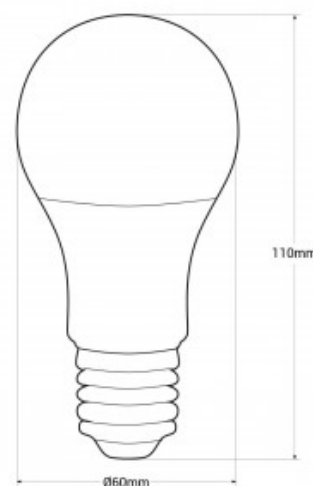

6,5W
E27
A60

Ampoule LED E27 A60 - 6,5W

Ref. BS1-A60E27-ECO

Ampoule LED E27 A60 durable et efficace avec un indice de rendu des couleurs élevé (IRC>80). Grâce à sa puissance de 6,5 W et à ses 682 lumens, elle offre un éclairage à un angle de 230°, idéal pour un usage général. Disponible en blanc chaud (3000K), blanc froid (6000K) et blanc neutre (4000K). Elle est fabriquée à partir de matériaux économiques et légers, offrant une alternative plus abordable.

Caractéristiques du produit

Tonalité	Blanc neutre, Blanc chaud, Blanc froid
Kelvin (K)	4000, 6000, 3000
Angle d'ouverture (°)	230
Type de LED	SMD2835
Intensité variable	Non
Puissance (W)	6.5
Tension nominale (V)	220-240V AC
Culot	E27
Matériau diffuseur	Verre
Extérieur	Non
IP	IP20
Durée de vie (h)	25000
Certificats	ROHS, CE
Garantie	Selon garantie légale : 3 ans
Classe d'efficacité énergétique	F
Largeur	60mm
Hauteur	110mm