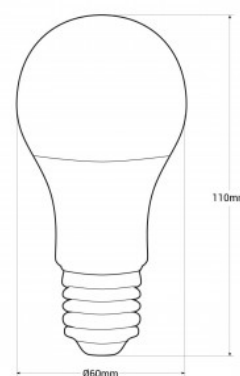

6,5W
E27
A60

Ampoule LED E27 A60 - 6,5W

Ref. BS1-A60E27-ECO

Ampoule LED E27 A60 durable et efficace avec un indice de rendu des couleurs élevé (IRC>80). Grâce à sa puissance de 6,5 W et à ses 682 lumens, elle offre un éclairage à un angle de 230°, idéal pour un usage général. Disponible en blanc chaud (3000K), blanc froid (6000K) et blanc neutre (4000K). Elle est fabriquée à partir de matériaux économiques et légers, offrant une alternative plus abordable.

Caractéristiques du produit

Tonalité	Blanc neutre, Blanc chaud, Blanc froid
Kelvin (K)	4000, 6000, 3000
Angle d'ouverture (°)	230
Type de LED	SMD2835
Intensité variable	Non
Puissance (W)	6.5
Tension nominale (V)	220-240V AC
Culot	E27
Matériau diffuseur	Verre
Extérieur	Non
IP	IP20
Durée de vie (h)	25000
Certificats	ROHS, CE
Garantie	Selon garantie légale : 3 ans
Classe d'efficacité énergétique	F
Largeur	60mm
Hauteur	110mm