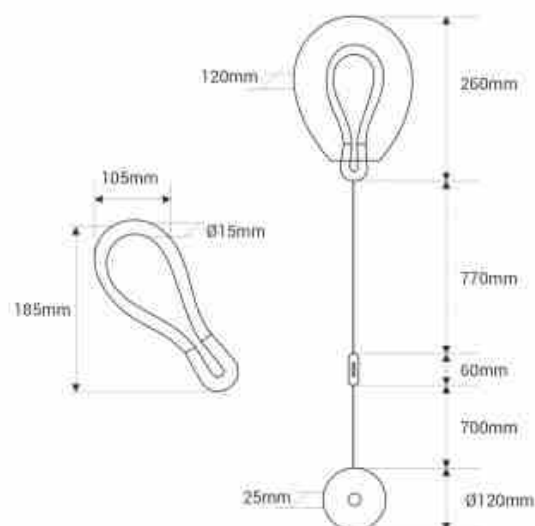

Applique LED cristal "GLOBO" 8W - Couleurs

Ref. L2034

GLOBO" Applique LED 8W avec abat-jour en verre, disponible en 5 couleurs vibrantes avec effet néon. Plus qu'un simple éclairage, c'est une œuvre d'art pour votre mur. Cette applique unique transforme n'importe quel espace en un environnement plein de style et de personnalité.

Caractéristiques du produit

Tonalité	Blanc chaud
Kelvin (K)	3000
Puissance (W)	8
Matériau	Aluminium
Matériau diffuseur	Verre
Extérieur	Non
IP	IP20
Certificats	ROHS, CE
Garantie	10 ans
Style déco	Design
Classe d'efficacité énergétique	G