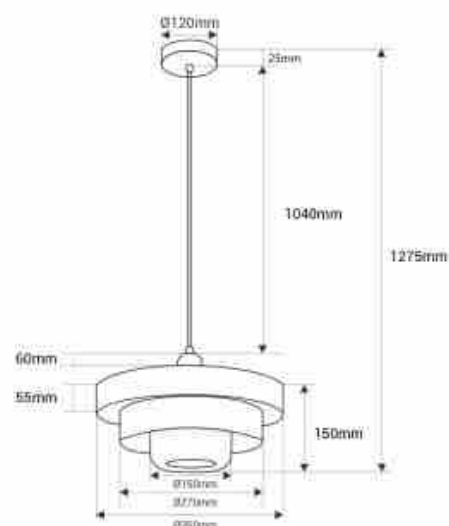

## Lampe suspendue design "MACARRON" - E27

### Ref. L2033

Lampe suspendue "MACARRON" de style Bauhaus, avec un design géométrique et des couleurs modernes qui se distinguent dans n'importe quel environnement. Disponible en blanc, noir et orange. Parfaite pour les salons, les chambres à coucher et les salles à manger, ainsi que pour les restaurants, les hôtels et autres espaces commerciaux à la recherche d'une touche originale et intemporelle avec un éclairage élégant et saisissant. **\*\*CONVIENT À UNE (1) AMPOULE E27 - NON INCLUSE\*\***.

### Caractéristiques du produit

Intensité variable	Non
Tension nominale (V)	220-240V AC
Puissance maximale (W)	40
Culot	E27
Orientable	Non
Matériau	Métal
Certificats	ROHS, CE
Garantie	10 ans
Longueur	1275mm
Largeur	Ø350mm