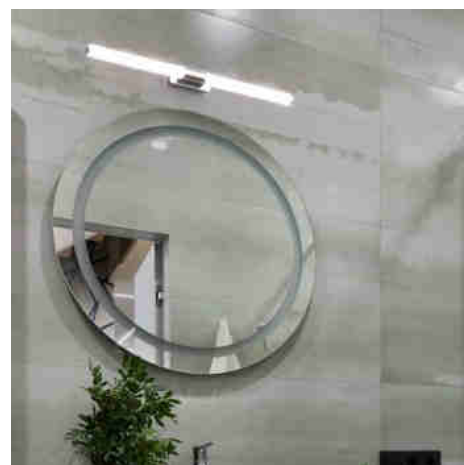

Applique tubulaire LED pour salle de bain - 8W - IP44 - 60cm

Ref. LE302-600

Applique murale tubulaire de 8W pour la salle de bains, avec une base rectangulaire et des finitions en or, chrome ou noir. Elle offre une lumière blanche neutre (4000K) avec un rendement lumineux de 720 lumens, parfaite pour créer une ambiance claire et fonctionnelle. Sa protection IP44 la rend résistante à l'humidité et aux éclaboussures, garantissant sécurité et durabilité dans les environnements humides.

Caractéristiques du produit

Tonalité	Blanc neutre
Kelvin (K)	4000
Angle d'ouverture (°)	120
Type de LED	SMD2835
Emplacement	Saillie
Orientable	Non
Matériau	Aluminium
Matériau diffuseur	Polycarbonate
IP	IP44
Certificats	ROHS, CE
Garantie	5 ans
Classe d'efficacité énergétique	F
Raccordement	À un point lumineux

Variantes du produit

Référence	Attributs	
LE302-600-DO	Couleur extérieure - Doré	
LE302-600-CR	Couleur extérieure - Chromé	
LE302-600-N	Couleur extérieure - Noir	