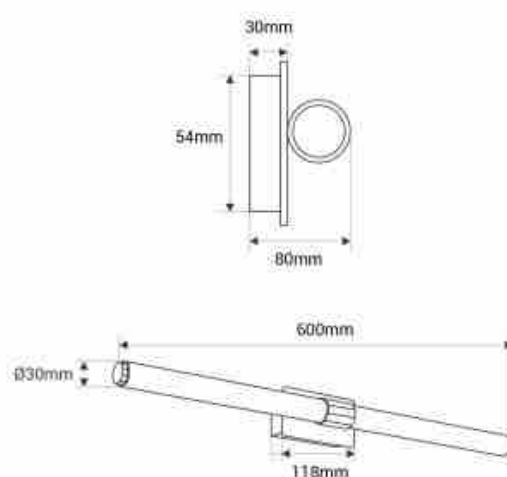

Applique tubulaire LED pour salle de bain - 8W - IP44 - 60cm

Ref. LE302-600

Applique murale tubulaire de 8W pour la salle de bains, avec une base rectangulaire et des finitions en or, chrome ou noir. Elle offre une lumière blanche neutre (4000K) avec un rendement lumineux de 720 lumens, parfaite pour créer une ambiance claire et fonctionnelle. Sa protection IP44 la rend résistante à l'humidité et aux éclaboussures, garantissant sécurité et durabilité dans les environnements humides.

Caractéristiques du produit

Tonalité	Blanc neutre
Kelvin (K)	4000
Angle d'ouverture (°)	120
Type de LED	SMD2835
Emplacement	Saillie
Orientable	Non
Matériau	Aluminium
Matériau diffuseur	Polycarbonate
IP	IP44
Certificats	ROHS, CE
Garantie	5 ans
Classe d'efficacité énergétique	F
Raccordement	À un point lumineux