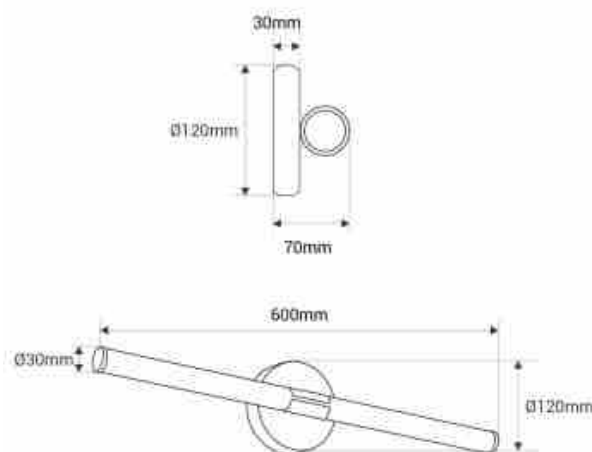

## Applique tubulaire LED pour salle de bain - 8W - 720lm - IP44 - 60cm

### Ref. LE301-600

Applique murale tubulaire de 8W pour salles de bains, avec une base ronde et des finitions en or, chrome ou noir. Elle offre une lumière blanche neutre (4000K) avec un rendement lumineux de 720 lumens, parfaite pour créer une ambiance claire et fonctionnelle. Sa protection IP44 la rend résistante à l'humidité et aux éclaboussures, garantissant sécurité et durabilité dans les environnements humides.

### Caractéristiques du produit

Kelvin (K)	4000
Lumens (Lm)	720
Angle d'ouverture (°)	120
Puissance (W)	8
Tension nominale (V)	220-240V AC
Capteur	Non
Orientable	Non
Matériau	Aluminium
Matériau diffuseur	Polycarbonate
IP	IP44
Certificats	ROHS, CE
Garantie	5 ans
Classe d'efficacité énergétique	F
Longueur	600mm
Largeur	70mm
Hauteur	120mm