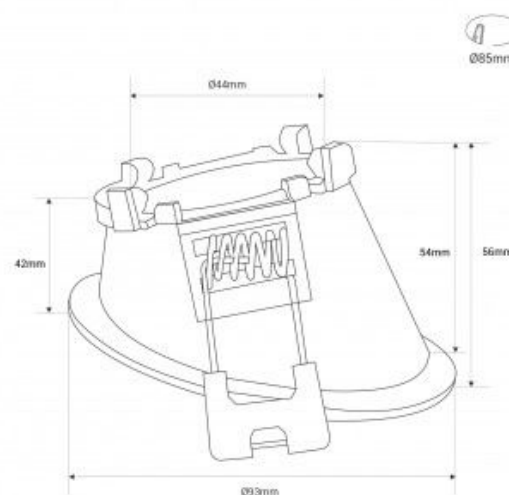

KIT Anneau downlight asymétrique rond Ø93mm + module LED MR16 5W

Ref. K930-85-I-B1355

Kit d'éclairage composé de : Anneau encastré asymétrique UGR bas Ø93mm - 6 Couleurs disponibles : blanc, noir, blanc/noir, blanc/argent, blanc/or, blanc/rouge. Module LED MR16 de 5W - Disponible en 3 teintes : blanc chaud (3000K), neutre (4000K) et froid (6000K).

Caractéristiques du produit

Tonalité	Blanc neutre, Blanc chaud, Blanc froid
Kelvin (K)	4000, 6000, 3000
Lumens (Lm)	500
Efficacité lumineuse (Lm/W)	100
IRC	80-85
UGR	18
Puissance (W)	5
Tension nominale (V)	220-240V AC
Emplacement	Encastrable
Dimension de coupe (mm)	Ø85mm
Matériau	Polycarbonate
Extérieur	Non
IP	IP20
Certificats	ROHS, CE
Garantie	Selon garantie légale : 3 ans
Largeur	Ø93mm
Hauteur	56mm