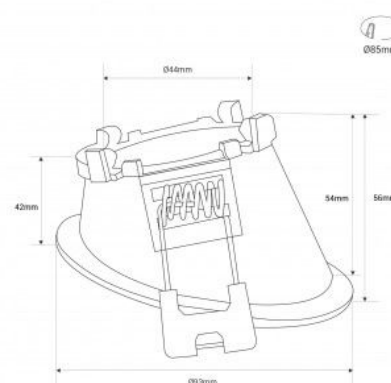

KIT Anneau downlight asymétrique rond Ø93mm + module LED MR16 5W

Ref. K930-85-I-B1355

Kit d'éclairage composé de : Anneau encastré asymétrique UGR bas Ø93mm - 6 Couleurs disponibles : blanc, noir, blanc/noir, blanc/argent, blanc/or, blanc/rouge. Module LED MR16 de 5W - Disponible en 3 teintes : blanc chaud (3000K), neutre (4000K) et froid (6000K).

Caractéristiques du produit

Tonalité	Blanc neutre, Blanc chaud, Blanc froid
Kelvin (K)	4000, 6000, 3000
Lumens (Lm)	500
Efficacité lumineuse (Lm/W)	100
IRC	80-85
UGR	18
Puissance (W)	5
Tension nominale (V)	220-240V AC
Emplacement	Encastrable
Dimension de coupe (mm)	Ø85mm
Matériau	Polycarbonate
Extérieur	Non
IP	IP20
Certificats	ROHS, CE
Garantie	Selon garantie légale : 3 ans
Largeur	Ø93mm
Hauteur	56mm