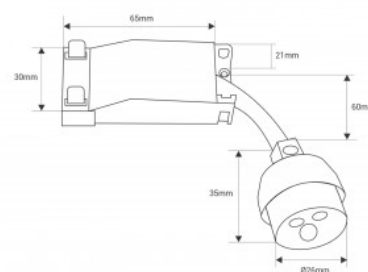

Douille céramique GU10 avec boîte de jonction

Ref. B1633-BOX

Douille GU10 en céramique avec boîte de jonction intégrée, idéale pour des installations rapides et sûres. Compatible avec les lampes GU10 standard.

Caractéristiques du prod

uit	
Culot	GU10
Matériau	Plastique, Céramique
Certificats	ROHS, CE
Garantie	Selon garantie légale : 3 ans