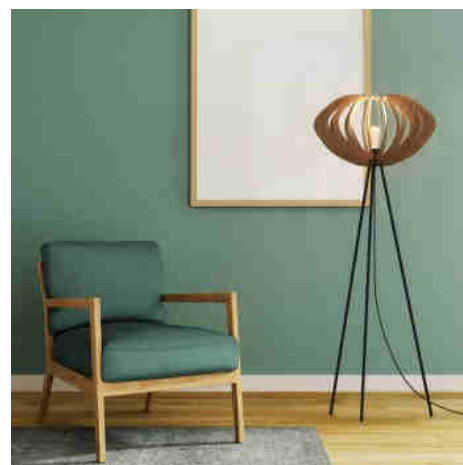

Lampadaire en bois "PANDA" - E27

Ref. LM9005

Lampadaire "Panda" en bois MDF, au style nordique et naturel. Son abat-jour, conçu avec des lattes de bois MDF disposées symétriquement, projette une lumière douce et harmonieuse. Idéal pour créer une ambiance détendue et élégante. ****Ampoule E27 non incluse****

Caractéristiques du produit

Unité

Tension nominale (V)	220-240V AC
Puissance maximale (W)	40
Culot	E27
Emplacement	De pied
Matériau	Métal, Bois
Extérieur	Non
IP	IP20
Certificats	ROHS, CE
Garantie	10 ans
Style déco	Scandinave, Naturel
Largeur	500mm
Hauteur	1150mm