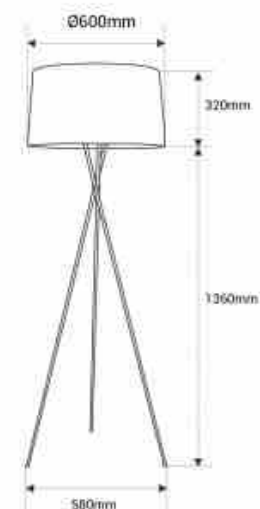

Lampadaire tripode "PRON" - Abat-jour en coton - E27

Ref. LN3024

La lampe de sol trépied "PRON" se distingue par son design moderne et élégant. Elle combine un pied en aluminium noir avec un abat-jour artisanal en tissu plissé, disponible en blanc ou en noir. Renouvelez vos espaces avec ce design unique. ****Compatible avec une ampoule E27 - NON incluse****

Caractéristiques du produit

null	null
Tension nominale (V)	220-240V AC
Fréquence (Hz)	50 - 60
Puissance maximale (W)	40
Culot	E27
Matériau	Aluminium
Matériau diffuseur	Tissu
Extérieur	Non
IP	IP20
Certificats	ROHS, CE
Garantie	10 ans
Style déco	Design
Largeur	1680mm
Hauteur	600
Profondeur	580