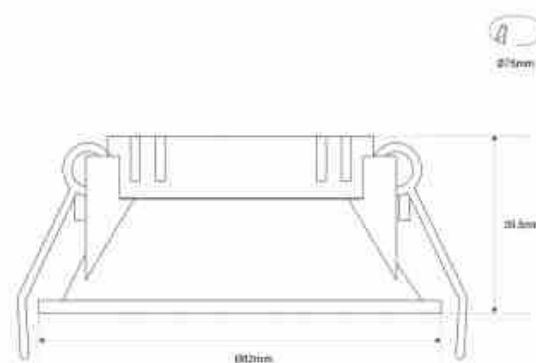

KIT Spot encastrable fixe Ø82mm (chromé) + Ampoule GU10 5,4W + Douille

Ref. K550-CR

Kit d'éclairage complet composé de : Spot à encastrer fixe Ø82mm, faible UGR - Couleur chrome Ampoule LED GU10 de 5,4W - Disponible en 3 teintes : blanc chaud, neutre et froid. Douille GU10 en céramique pré-câblée.

Caractéristiques du produit

null	null
Tonalité	Blanc neutre, Blanc chaud, Blanc froid
Kelvin (K)	4000, 6000, 2700
Efficacité lumineuse (Lm/W)	130
Angle d'ouverture (°)	100
UGR	18
Puissance (W)	5,4
Culot	GU10
Orientable	Non
Dimensions (mm) Lxhx	Ø82 x 35.5
Matériau	Polycarbonate, Ampoule: verre
Extérieur	Non
IP	IP20
Certificats	ROHS, CE
Garantie	Selon garantie légale : 3 ans