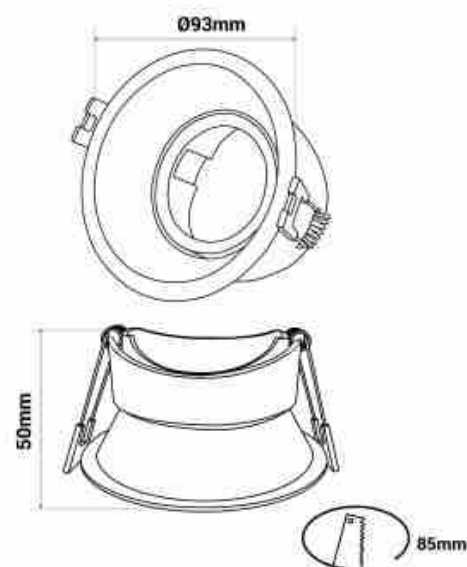

KIT Colerette spot encastrable Ø93mm (noir) + Ampoule GU10 5,4W + Douille

Ref. K994-N

Kit d'éclairage complet composé de: Spot à encastrer avec faible UGR, Ø93mm - Orientable - Couleur noir. Ampoule LED GU10 de 5,4W - Disponible en 3 teintes : blanc chaud, neutre et froid. Douille GU10 en céramique pré-câblée.

Caractéristiques du produit

Tonalité	Blanc neutre, Blanc chaud, Blanc froid
Kelvin (K)	4000, 6000, 2700
Efficacité lumineuse (Lm/W)	130
Puissance (W)	5,4
Culot	GU10
Emplacement	Encastrable
Orientable	Oui
Dimensions (mm) Lxlxh	Ø93 x 50
Dimension de coupe (mm)	Ø85
Matériau	Polycarbonate, Ampoule : verre cristal
Matériau diffuseur	Polycarbonate
Extérieur	Non
IP	IP20
Certificats	ROHS, CE
Garantie	Selon garantie légale : 3 ans