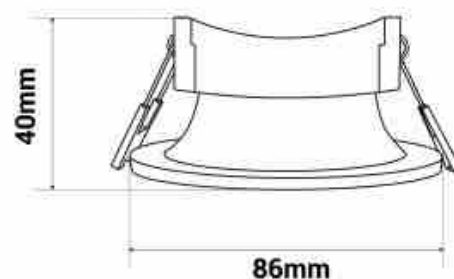

Kit Colletterte spot encastrable Ø86mm (doré) + Ampoule GU10 5,4W + Douille

Ref. K980-D

Spot LED encastrable - Kit d'éclairage complet comprenant : Colletterte encastrable Ø86mm - Disponible en or. Ampoule LED GU10 de 5,4W - Disponible en trois tonalités : blanc chaud, neutre et froid. Douille GU10 pré-câblée en céramique.

Caractéristiques du produit

null	null
Tonalité	Blanc neutre, Blanc chaud, Blanc froid
Kelvin (K)	4000, 6000, 2700
Efficacité lumineuse (Lm/W)	130
Angle d'ouverture (°)	100
Puissance (W)	5,4
Emplacement	Encastrable
Orientable	Non
Dimensions (mm) Lxhx	Ø86 x 40
Dimension de coupe (mm)	Ø70
Matériau	Polycarbonate, Ampoule : verre cristal
Matériau diffuseur	Polycarbonate
Extérieur	Non
IP	IP20
Certificats	ROHS, CE
Garantie	Selon garantie légale : 3 ans