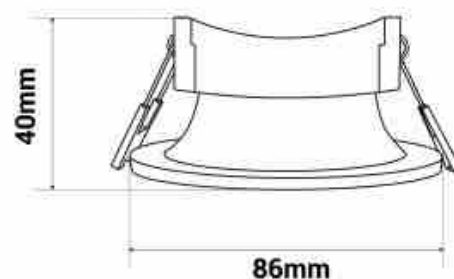

Kit Collettere spot encastrable Ø86mm (champagne) + Ampoule GU10 5,4W + Douille

Ref. K980-C

Spot LED encastrable - Kit d'éclairage complet comprenant : Collettere encastrable Ø86mm - Disponible en champagne. Ampoule LED GU10 de 5,4W - Disponible en trois tonalités : blanc chaud, neutre et froid. Douille GU10 pré-câblée en céramique.

Caractéristiques du produit

null	null
Tonalité	Blanc neutre, Blanc chaud, Blanc froid
Kelvin (K)	4000, 6000, 2700
Efficacité lumineuse (Lm/W)	130
Angle d'ouverture (°)	100
Puissance (W)	5,4
Emplacement	Encastrable
Orientable	Non
Dimensions (mm) Lxlxh	Ø86 x 40
Dimension de coupe (mm)	Ø70
Matériau	Polycarbonate, Ampoule : verre cristal
Matériau diffuseur	Polycarbonate
Extérieur	Non
IP	IP20
Certificats	ROHS, CE
Garantie	Selon garantie légale : 3 ans