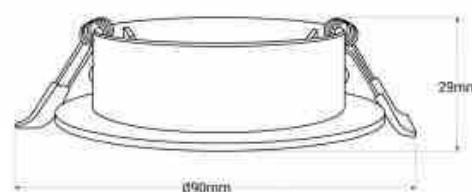

Kit Collettere spot encastrable Ø90mm (noir/champagne) + Ampoule GU10 5,4W + Douille

Ref. K920-CN

Spot LED encastrable - Kit d'éclairage complet comprenant : Collettere encastrable Ø90mm avec faible UGR - Orientable - Disponible en noir avec intérieur champagne. Ampoule LED GU10 de 5,4W - Disponible en trois tonalités : blanc chaud, neutre et froid. Douille GU10 pré-câblée en céramique.

Caractéristiques du produit

Tonalité	Blanc neutre, Blanc chaud, Blanc froid
Kelvin (K)	4000, 6000, 2700
Efficacité lumineuse (Lm/W)	130
UGR	18
Puissance (W)	5,4
Culot	GU10
Emplacement	Encastrable
Orientable	Oui
Dimensions (mm) LxIxh	ø90x29
Dimension de coupe (mm)	Ø75
Matériau	Ampoule: verre
Matériau diffuseur	Polycarbonate
Extérieur	Non
IP	IP20
Certificats	ROHS, CE