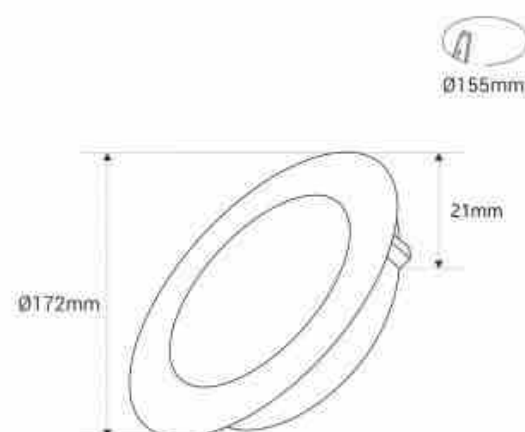

Spot LED encastrable extra-plat 12W - CCT - Coupe Ø 155mm - 3 couleurs

Ref. B1075-CCT

Downlight LED extra-plat de 12W, équipé d'un système CCT permettant de régler la température de la lumière (3000K, 4000K, 6000K). Il offre un éclairage homogène avec un indice de rendu des couleurs (IRC) supérieur à 80 et une luminosité de 930 lumens. Disponible en aluminium dans trois coloris : blanc, noir et argent.

Caractéristiques du produit

Tonalité	CCT
Kelvin (K)	4000, 6000, 3000
Lumens (Lm)	830 (BC) / 930 (BN) / 850 (BF)
Angle d'ouverture (°)	120
Type de LED	SMD2835
Puissance (W)	12
Tension nominale (V)	220-240V AC
Fréquence (Hz)	50 - 60
Emplacement	Encastrable
Orientable	Non
Dimensions (mm) Lxlxh	Ø172 x 21
Dimension de coupe (mm)	Ø155
Matériau	Aluminium
Matériau diffuseur	Polycarbonate
Extérieur	Non
IP	IP20
Durée de vie (h)	25000
Classe d'efficacité énergétique	G