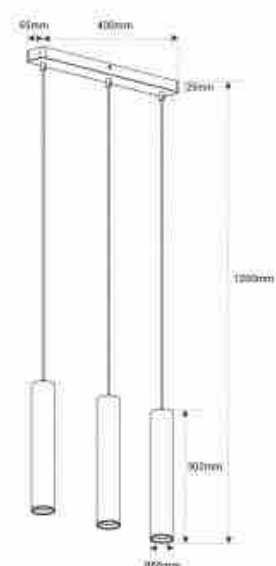

## Suspension minimaliste 3 tubes « Bila 3 » - GU10

### Ref. B968

Suspension tubulaire à trois lumières au design contemporaine, fabriquée en aluminium avec une finition mate raffinée, disponible en noir ou en laiton. Ce luminaire se distingue par sa silhouette élégante et simple, incarnant parfaitement le style minimaliste. Les câbles ajustables en hauteur offrent la possibilité de personnaliser le design selon les besoins de chaque environnement\*\*Compatible avec les ampoules GU10 - NON incluses\*\*

### Caractéristiques du produit

null	null
Tension nominale (V)	220-240V AC
Puissance maximale (W)	40
Culot	GU10
Emplacement	Saillie
Orientable	Non
Dimensions (mm) Lxlxh	430 x 1200 x 55
Matériau	Aluminium
Extérieur	Non
IP	IP20
Certificats	ROHS, CE
Garantie	10 ans
Style déco	Scandinave, Minimaliste

### Variantes du produit

Référence	Attributs	
B968-N	Couleur extérieure - Noir	
B968-LA	Couleur extérieure - Laiton	