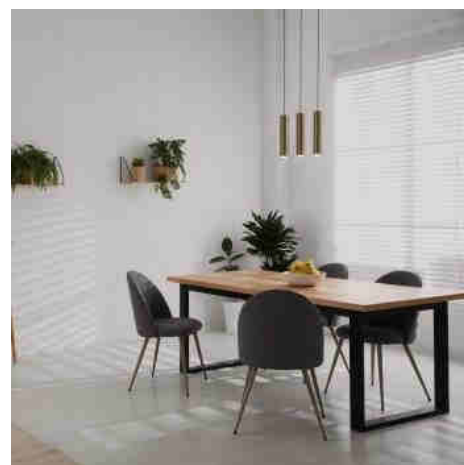

## Suspension minimaliste 3 tubes « Bila 3 » - GU10

### Ref. B968

Suspension tubulaire à trois lumières au design contemporaine, fabriquée en aluminium avec une finition mate raffinée, disponible en noir ou en laiton. Ce luminaire se distingue par sa silhouette élégante et simple, incarnant parfaitement le style minimaliste. Les câbles ajustables en hauteur offrent la possibilité de personnaliser le design selon les besoins de chaque environnement\*\*Compatible avec les ampoules GU10 - NON incluses\*\*

### Caractéristiques du produit

null	null
Tension nominale (V)	220-240V AC
Puissance maximale (W)	40
Culot	GU10
Emplacement	Saillie
Orientable	Non
Dimensions (mm) Lxlxh	430 x 1200 x 55
Matériau	Aluminium
Extérieur	Non
IP	IP20
Certificats	ROHS, CE
Garantie	10 ans
Style déco	Scandinave, Minimaliste