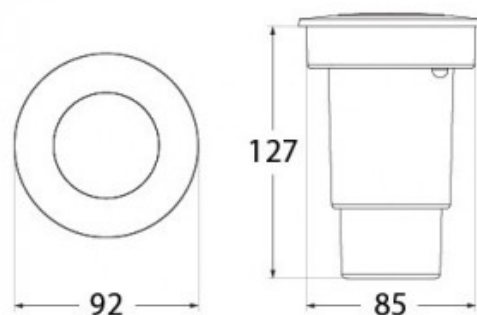

Balise de sol LED encastrée CCT FUMAGALLI CECI 90 GU10 3.5W

Ref. 1F1.000.000

Spot encastrable de sol extérieur "Fumagalli CECI 90". Ce luminaire LED émet de la lumière de forme circulaire, avec diffuseur vitré. Construit en résine haute résistance, il est praticable à pied et supporte des charges allant jusqu'à 5000KG. Ce spot encastrable extérieur possède une douille pour ampoule LED GU10. Comprend une ampoule LED GU10 de 3,5W CCT avec une puissance lumineuse de 350lumens. Température de couleur réglable CCT, vous permet de régler la température de 2700°K ou 4000°. En utilisant l'interrupteur directement sur l'ampoule. IP67 Ø 92 mm 3,5W 300 lm GU10 230V-AC Supporte une charge de 5.000 kg Ultra résistant

Caractéristiques du produit

Tonalité	Blanc neutre
Kelvin (K)	4000
Lumens (Lm)	300
Efficacité lumineuse (Lm/W)	67
Puissance (W)	3.5
Tension nominale (V)	230V AC
Fréquence (Hz)	50 - 60
Culot	GU10
Emplacement	Encastrable
Orientable	Non
Dimensions (mm) Lxlxh	Ø127x92
Poids (g)	450
Matériau	Résine
Extérieur	Oui
IP	IP67
Fréquence utilisation	Intensive
Durée de vie (h)	30000
Style déco	Scandinave