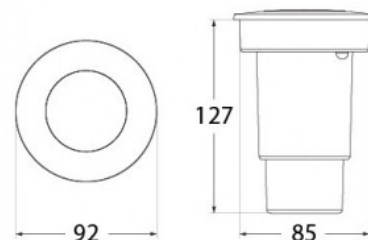

Balise de sol LED encastrée CCT FUMAGALLI CECI 90 GU10 3.5W

Ref. 1F1.000.000

Spot encastrable de sol extérieur "Fumagalli CECI 90". Ce luminaire LED émet de la lumière de forme circulaire, avec diffuseur vitré. Construit en résine haute résistance, il est praticable à pied et supporte des charges allant jusqu'à 5000KG. Ce spot encastrable extérieur possède une douille pour ampoule LED GU10. Comprend une ampoule LED GU10 de 3,5W CCT avec une puissance lumineuse de 350lumens. Température de couleur réglable CCT, vous permet de régler la température de 2700°K ou 4000°. En utilisant l'interrupteur directement sur l'ampoule. IP67 Ø 92 mm 3,5W 300 lm GU10 230V-AC Supporte une charge de 5.000 kg Ultra résistant

Caractéristiques du produit

Tonalité	Blanc neutre
Kelvin (K)	4000
Lumens (Lm)	300
Efficacité lumineuse (Lm/W)	67
Puissance (W)	3.5
Tension nominale (V)	230V AC
Fréquence (Hz)	50 - 60
Culot	GU10
Emplacement	Encastrable
Orientable	Non
Dimensions (mm) Lxlxh	Ø127x92
Poids (g)	450
Matériau	Résine
Extérieur	Oui
IP	IP67
Fréquence utilisation	Intensive
Durée de vie (h)	30000
Style déco	Scandinave