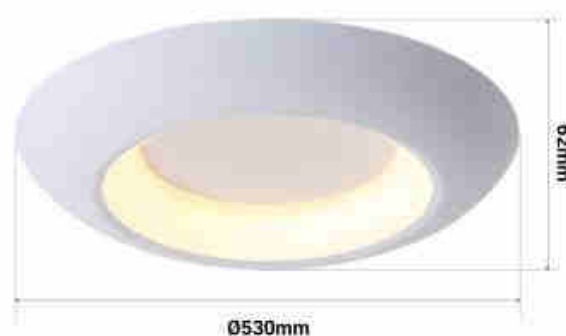

### Ref. LN1622-CCT

Ce plafonnier de style scandinave est une combinaison parfaite entre design et fonctionnalité. Fabriqué avec une structure en aluminium de haute qualité et équipé d'un diffuseur acrylique à l'intérieur, il offre un éclairage homogène et de qualité avec une puissance de 21W, grâce à son driver EAGLERISE et sa puce LED Sanan. Grâce à son système CCT, il est possible de sélectionner la température de couleur entre le blanc chaud (3000K) et le blanc neutre (4000K), permettant ainsi de choisir le type de lumière qui s'adapte le mieux aux besoins de chaque espace. Disponible en blanc et en gris.

### Caractéristiques du produit

null	null
Tonalité	CCT
Kelvin (K)	4000, 3000
Lumens (Lm)	1100
Type de LED	Puce San'an
Puissance (W)	24
Tension nominale (V)	220-250V
Fréquence (Hz)	50 - 60
Driver	Eaglerise
Dimensions (mm) Lxlxh	ø 530 x 62
Durée de vie (h)	25000
Certificats	ROHS, CE
Garantie	Selon garantie légale : 3 ans
Style déco	Scandinave, Minimaliste
Classe d'efficacité énergétique	A+ (2021)