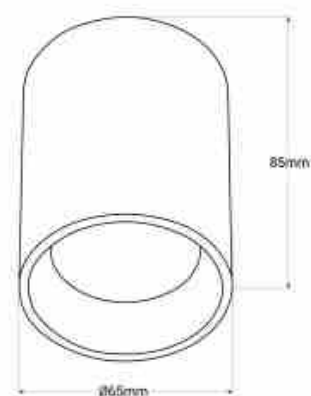

### Ref. B988

Notre applique de plafond présente un design élégant et minimaliste, réalisé en polycarbonate de haute qualité pour une durabilité et une esthétique exceptionnelles. Cette applique accepte une ampoule GU10, vous permettant de personnaliser l'éclairage selon vos besoins. Disponible en deux coloris intemporels : noir ou blanc, elle s'intégrera parfaitement à votre décor. Illuminez votre espace avec style et fonctionnalité grâce à cette élégante applique plafond. \*L'ampoule n'est pas incluse.\*

### Caractéristiques du produit

Tension nominale (V)	220-240V AC
Culot	GU10
Emplacement	Saillie
Dimensions (mm) Lxlxh	ø65x85
Matériau	Polycarbonate
Extérieur	Non
IP	IP20
Certificats	ROHS, CE
Style déco	Scandinave, Minimaliste

### Variantes du produit

Référence	Attributs	
B988-B	Couleur extérieure - Blanc	
B988-N	Couleur extérieure - Noir	