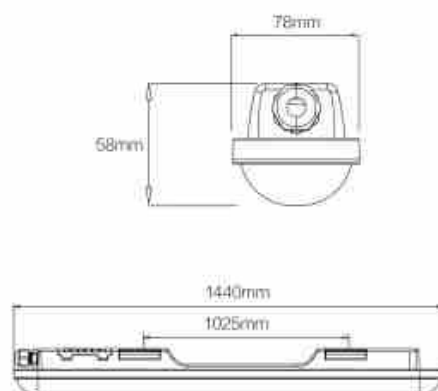

Réglette étanche LED connectable 48W - 150cm - IP65

Ref. B8420-150

Cette réglette étanche traversante de 150 cm et 48W offrent des performances lumineuses exceptionnelles et une étanchéité de qualité. Grâce à ses matériaux de qualité et à son design doté d'un indice de protection IP65, ce produit présente une résistance remarquable à l'eau, à la poussière et à d'autres agents extérieurs. Il est ainsi idéalement adapté pour une installation dans des espaces humides ou en extérieur. Disponible en blanc neutre (4000K) et en blanc froid (6500K).

Caractéristiques du produit

Kelvin (K)	4000, 6500
Angle d'ouverture (°)	120
Tension nominale (V)	220-240V AC
Fréquence (Hz)	50 - 60
Dimensions (mm) Lxlxh	1440 x 78 x 58
IP	IP65
Durée de vie (h)	30000
Certificats	ROHS, CE
Garantie	Selon garantie légale : 3 ans
IK	08