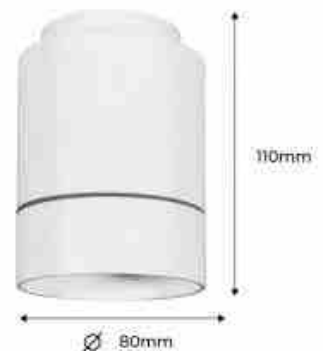

Caractéristiques du produit

Tonalité	Blanc chaud
Kelvin (K)	3000
UGR	Non
Type de LED	SMD2835
Intensité variable	Non
Driver	Interne
Capteur	Non
Matériau	Aluminium
Extérieur	Non
IP	IP20
Plage de t°	-20°C ~ +40°C
Fréquence utilisation	Intensive
Certificats	ROHS, CE
Garantie	Selon garantie légale : 3 ans
Style déco	Scandinave

Epistar SMD