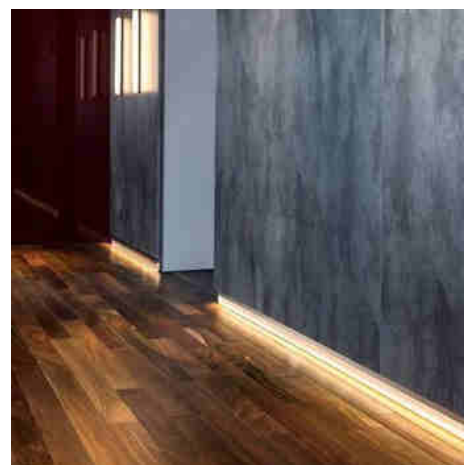

## Profilé lèche mur encastrable 14x68mm (2m)

Ref. BPERFALP023-R2

Profilé en aluminium encastrable de type lèche-mur pour un éclairage indirect, pour baliser et indiquer les chemins, la décoration, pour les escaliers, les couloirs, etc. Disponible en barre de deux mètres. Parfait pour le montage de rubans LED d'une largeur maximale de 10 mm sur le circuit imprimé. Fabriqué en aluminium avec des dimensions de 14x68mm et 2 mètres de long. Diffuseur inclus\*