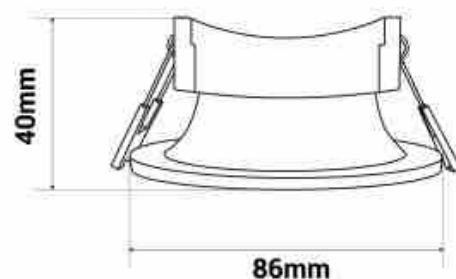

## Support spot encastré pour ampoule GU10 / MR16 - Coupe Ø70mm

### Ref. B980-R

Ce support encastrable en polycarbonate a été spécialement conçu pour les ampoules LED GU10/ MR16, offrant une solution pratique et élégante pour l'éclairage intérieur. Avec son design épuré et contemporain, cet anneau encastré est disponible en quatre couleurs tendance : noir, blanc, argent, champagne et doré, s'adaptant à tous les styles de décoration. Grâce à sa forme conique, il permet de concentrer la lumière sur la zone souhaitée, réduisant ainsi l'éblouissement et créant une ambiance lumineuse agréable. Que ce soit pour un usage domestique ou commercial, pour des projets de construction neuve ou de rénovation, cette collerette pour spot est un choix polyvalent et pratique. \*\*Douille et ampoule non incluse\*\*

### Caractéristiques du produit

|                         |                               |
|-------------------------|-------------------------------|
| null                    | null                          |
| Emplacement             | Encastrable                   |
| Orientable              | Non                           |
| Dimensions (mm) Lxlxh   | Ø 86 x 40                     |
| Dimension de coupe (mm) | Ø 70                          |
| Matériau                | Polycarbonate                 |
| Extérieur               | Non                           |
| IP                      | IP20                          |
| Certificats             | ROHS, CE                      |
| Garantie                | Selon garantie légale : 3 ans |
| Style déco              | Scandinave                    |