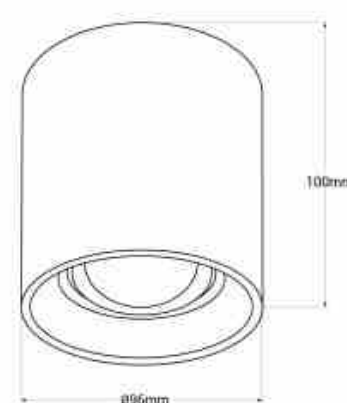

## Applique plafond en polycarbonate orientable - GU10

### Ref. B985-R

Notre applique de plafond présente un design élégant et minimaliste, réalisé en polycarbonate de haute qualité pour une durabilité et une esthétique exceptionnelles. Cette applique accepte une ampoule GU10, vous permettant de personnaliser l'éclairage selon vos besoins. Disponible en deux coloris intemporels : noir ou blanc, elle s'intégrera parfaitement à votre décor. En outre, vous pourrez facilement orienter l'ampoule pour créer l'ambiance lumineuse idéale dans n'importe quelle pièce. Illuminez votre espace avec style et fonctionnalité grâce à cette élégante applique plafond.\* La douille et l'ampoule ne sont pas incluses\*.

### Caractéristiques du produit

Puissance maximale (W)	50
Emplacement	Saillie
Orientable	Oui
Dimensions (mm) Lxlxh	100 x ø96 mm
Matériau	Polycarbonate
Extérieur	Non
IP	IP20
Certificats	ROHS, CE
Garantie	Selon garantie légale : 3 ans
Style déco	Minimaliste

### Variantes du produit

Référence	Attributs	
B985-R-N	Couleur extérieure - Noir	
B985-R-B	Couleur extérieure - Blanc	