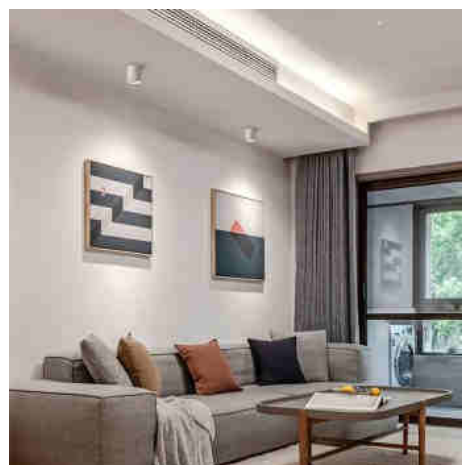

### Ref. B985-R

Notre applique de plafond présente un design élégant et minimaliste, réalisé en polycarbonate de haute qualité pour une durabilité et une esthétique exceptionnelles. Cette applique accepte une ampoule GU10, vous permettant de personnaliser l'éclairage selon vos besoins. Disponible en deux coloris intemporels : noir ou blanc, elle s'intégrera parfaitement à votre décor. En outre, vous pourrez facilement orienter l'ampoule pour créer l'ambiance lumineuse idéale dans n'importe quelle pièce. Illuminez votre espace avec style et fonctionnalité grâce à cette élégante applique plafond.\* La douille et l'ampoule ne sont pas incluses\*.

### Caractéristiques du produit

Puissance maximale (W)	50
Emplacement	Saillie
Orientable	Oui
Dimensions (mm) Lxlxh	100 x ø96 mm
Matériau	Polycarbonate
Extérieur	Non
IP	IP20
Certificats	ROHS, CE
Garantie	Selon garantie légale : 3 ans
Style déco	Minimaliste

### Variantes du produit

Référence	Attributs	
B985-R-N	Couleur extérieure - Noir	
B985-R-B	Couleur extérieure - Blanc	