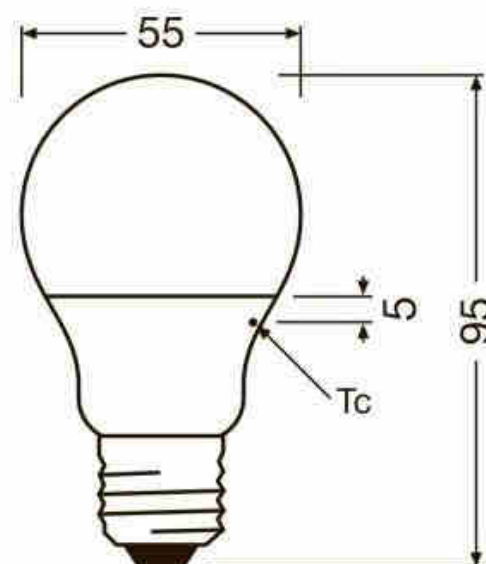

Ampoule LED E27 5,5W LEDVANCE

Ref. 0304178-1

Ampoule LED standard A60 E27 avec une consommation de seulement 5,5W et 470 lumens de luminosité. Dimensions de 95mm de long, 55mm de diamètre. Avec un facteur de puissance >0,5 et un indice de rendu des couleurs optimal, CRI>80. Design moderne opaque mat. Températures de couleur : blanc chaud (2700°K) ; blanc neutre (4000°K) ; blanc froid (6500°K). Équivalent aux ampoules à incandescence de 40W, n'émet pas de chaleur, est écologique sans composants toxiques ou nocifs pour l'environnement, sans mercure. Consommation minimale, efficacité maximale. Tout cela grâce aux ampoules LED.

Caractéristiques du produit

Tonalité	Blanc neutre, Blanc chaud, Blanc froid
Kelvin (K)	4000, 2700, 6500
Lumens (Lm)	470
IRC	80-85
Intensité variable	Non
Équivalence (W)	40
Puissance (W)	5.5
Tension nominale (V)	230
Fréquence (Hz)	50 - 60
Driver	Interne
Culot	E27
Dimensions (mm) Lxlxh	95x55x55
Extérieur	Oui, avec lampe étanche
IP	IP20
Plage de t°	-20°C ~ +40°C
Durée de vie (h)	15000
Certificats	ROHS, CE
Garantie	Selon garantie légale : 3 ans

Variantes du produit

Référence**Attributs**

0127319

Couleur de la lumière - Blanc Chaud

0304178

Couleur de la lumière - Blanc Neutre

0304192

Couleur de la lumière - Blanc Froid