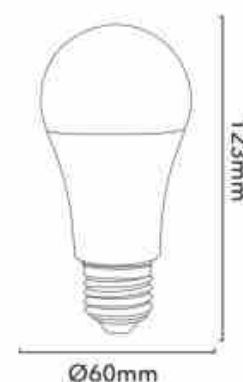

Ampoule LED E27 A60 avec capteur crépusculaire

Ref. SB01G

Ampoule LED avec capteur crépusculaire qui s'allume automatiquement au crépuscule et s'éteint à l'aube. Remplace les ampoules incandescentes jusqu'à 60W avec une économie d'énergie de 88 %. Disponible en 2 variantes : tonalité blanc chaud avec 7W et tonalité blanc neutre avec 9W.

Caractéristiques du produit

Tonalité	Blanc neutre, Blanc chaud
Kelvin (K)	4000, 3000
Lumens (Lm)	783, 687
Efficacité lumineuse (Lm/W)	100, 102
Angle d'ouverture (°)	360
Intensité variable	Non
Puissance (W)	9, 7
Capteur	Oui
Dimensions (mm) LxIxh	Ø60x123mm
Matériau	Plastique, Aluminium
Extérieur	Non
IP	IP20
Plage de t°	-20°C ~ +40°C
Durée de vie (h)	25000
Certificats	ROHS, CE
Garantie	Selon garantie légale : 3 ans
Classe d'efficacité énergétique	F