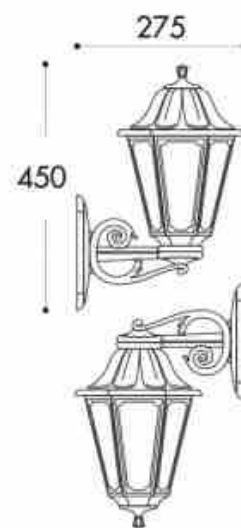

Lanterne murale Fumagalli Bisso Anna E27 IP55

Ref. E22.131.000

Lanterne murale de jardin de couleur noire ou blanche et diffuseur opaque. C'est un luminaire est idéale pour la décoration et l'éclairage en extérieur mais aussi pour l'intérieur. Les produits de la gamme Fumagalli nous offre des prestations excellentes à un prix très accessible. Cette belle lanterne possède des motifs décoratifs de formes florales, étant parfaite pour tout type d'environnement. Possibilité de l'installer vers le haut ou vers le bas. Cette applique murale dispose d'une douille pour les ampoules LED E27 interchangeables. Nous recommandons l'utilisation d'une ampoule LED à filament.- Ampoule non incluse -E27275x450mmIP55230V-ACHyper résistant

Caractéristiques du produit

Tension nominale (V)	230V-AC
Fréquence (Hz)	50-60
Puissance maximale (W)	40
Culot	E27
Emplacement	Saillie
Orientable	Non
Dimensions (mm) Lxlxh	450x275x220
Poids (g)	1000
Matériau	Résine
Matériau diffuseur	Transparent
Extérieur	Oui
IP	IP55
Plage de t°	-20°C ~ +50°C
Fréquence utilisation	Intensive
Durée de vie (h)	30000
Certificats	CE, ROHS
Garantie	Selon garantie légale : 2 ans
Style déco	Vintage - Rétro, Scandinave