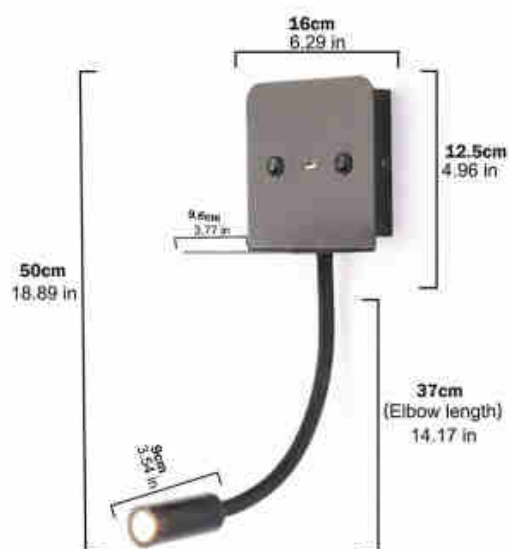

Applique murale + liseuse led "Slange" 3W + 6W avec port usb

Ref. LN1510-USB

Applique murale LED de type « liseuse » avec bras articulé orientable de 3W et veilleuse 6W. Disponible en blanc et en noir. Pratique, cette applique LED de lecture se double d'une station de charge USB pour dispositifs mobiles. 3+6W 230V Blanc chaud 3000K 450lm Optique 30° IP20

Caractéristiques du produit

Tonalité	Blanc chaud
Kelvin (K)	3000
Lumens (Lm)	420
IRC	80-85
Angle d'ouverture (°)	30
Intensité variable	Non
Puissance (W)	3
Tension nominale (V)	230V AC
Fréquence (Hz)	50 - 60
Capteur	Non
Emplacement	Saillie
Orientable	Oui
Matériau	Aluminium
Matériau diffuseur	Polycarbonate
Extérieur	Non
IP	IP20
Durée de vie (h)	25000
Certificats	ROHS, CE

Garantie	Selon garantie légale : 3 ans
Style déco	Scandinave, Minimaliste
Classe d'efficacité énergétique	F
Longueur	500mm
Largeur	125mm
Hauteur	125mm

Variantes du produit

Référence	Attributs	
LN1510-B-USB	Couleur extérieure - Blanc	
LN1510-N-USB	Couleur extérieure - Noir	