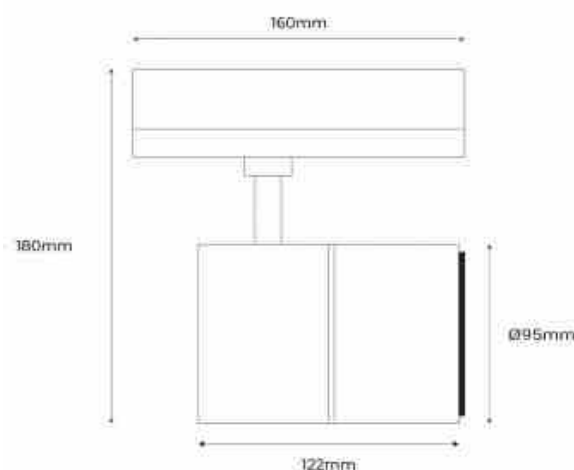

## Projecteur LED 30W spécial légumes pour rail triphasé

Ref. B00591-VER

Ce projecteur LED 30W diffuse une lumière spécialement étudiée pour mettre les légumes verts en valeur : il souligne la fraîcheur de vos produits en sublimant leur couleur naturelle pour un résultat très attractif.

### Caractéristiques du produit

IRC	90-95
UGR	Non
Intensité variable	Non
Puissance (W)	30
Fréquence (Hz)	50 - 60
Type de rail	Triphasé
Dimensions (mm) Lxlxh	Ø92x113x92
Extérieur	Non
IP	IP20
Fréquence utilisation	Intensive
Durée de vie (h)	25000
Classe d'efficacité énergétique	A+ (2021)