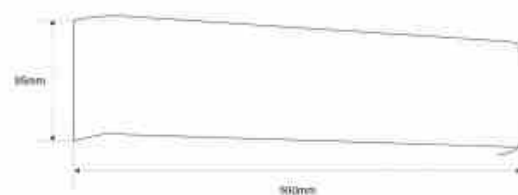

Applique murale LED "Silea" 19W 1800lm

Ref. LN1505

Applique LED murale fabriquée en aluminium robuste. Elle est composée de chips LED Epistar SMD5730 de très bonne qualité, et génère une luminosité de 1888 lm avec seulement 19w de consommation. Elle fonctionne avec une tension standard de 230V et peut être installée aussi bien dans un environnement domestique que professionnel. Cette lampe diffuse sa lumière blanc chaud sur la partie inférieure et supérieure du mur. 19W1888Lm230VVis incluses

Caractéristiques du produit

Tonalité	Blanc chaud
Kelvin (K)	3000
Lumens (Lm)	1888
IRC	80-85
Type de LED	SMD 5730
Intensité variable	Non
Puissance (W)	19
Tension nominale (V)	230V-AC
Fréquence (Hz)	50 - 60
Capteur	Non
Emplacement	Saillie
Orientable	Non
Dimensions (mm) Lxlxh	590x85
Poids (g)	1200
Matériau	Aluminium
Extérieur	Non
IP	IP20
Durée de vie (h)	25000