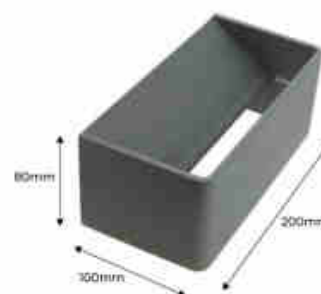

Applique murale LED "Kartio" 6W

Ref. LN1504

Applique murale disponible en différents coloris : blanc, noir ou gris. Facile à installer car elle dispose d'une base indépendante à fixer avec des vis. Avec une construction en aluminium solide, cette applique LED projette une lumière chaude sur le mur et possède un indice de protection IP20. Cette applique est fabriquée en aluminium, un matériau solide et résistant, qui peut être utilisée dans une grande variété d'environnements intérieurs tels que les couloirs, les salons, les salles à manger, les salles de télévision, les salles d'attente des hôpitaux, des cliniques ou d'autres endroit où vous souhaitez un environnement chaleureux. Avec une consommation d'énergie de 6W et 590 Lumens et composée de puces COB en blanc chaud 3000K, cette lampe crée l'ambiance parfaite pour rendre n'importe quelle pièce chaleureuse et accueillante. Caractéristiques ✓ 6W ✓ 230V ✓ 200x80x100mm ✓ 3000K - 590LM ✓ IP20

Caractéristiques du produit

Tonalité	Blanc chaud
Kelvin (K)	3000
Lumens (Lm)	590
IRC	80-85
Type de LED	SMD 5730
Intensité variable	Non
Puissance (W)	6
Tension nominale (V)	230V-AC
Fréquence (Hz)	50 - 60
Capteur	Non
Emplacement	Saillie
Orientable	Non
Dimensions (mm) Lxlxh	200x80x100
Poids (g)	850
Matériau	Aluminium
Extérieur	Non
IP	IP20
Durée de vie (h)	25000