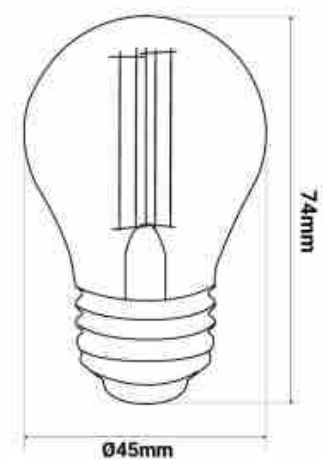

## Ampoule LED 4W E27 G45 Filament rétro

### Ref. BFD1-G45E27-AMB

Ampoule LED 4W G45 à filament rétro Vintage Gold. Élégante et discrète ampoule LED sphérique G45 avec verre teinté doré transparent, pour les environnements rétro / vintage. 4WE27230V390 lumens 2200K

### Caractéristiques du produit

Tonalité	Blanc extra chaud
Kelvin (K)	2200
Lumens (Lm)	390
IRC	75-80
Angle d'ouverture (°)	360
Intensité variable	Non
Puissance (W)	4
Tension nominale (V)	220-240V AC
Fréquence (Hz)	50 - 60
Driver	Interne
Culot	E27 G45
Dimensions (mm) Lxlxh	45X74
Matériau	Verre
Extérieur	Oui, avec lampe étanche
IP	IP20
Plage de t°	-20°C ~ +40°C
Certificats	ROHS, CE
Garantie	Selon garantie légale : 3 ans